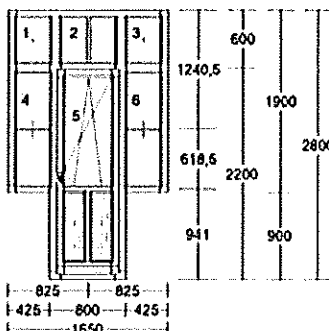

12 - dílný prvek jednoduché okno
Profil: IV68
dřevo: smrk napojovaný
rám: okenní rám 79mm
barva: slonová kost / slonová kost
křídlo č. System kování
1 fix - zasklívací drážka pevně v rámu
2 okenní křídlo Otevíravé P
3 fix - zasklívací drážka pevně v rámu
4 fix - zasklívací drážka pevně v rámu
5 balkonové dveře Otevíravé P
6 fix - zasklívací drážka pevně v rámu

sklo: 6 * U1,0 F4-ChU16-PT4
6 * F4
2 * PUR hladká 24mm
2 * PDP5

příčky: sklodělicí vodorovná 76mm,
sklodělicí svislá 76mm,
nalepovací s. 24mm + duplex,
nalepovací v. 24mm + duplex

L.