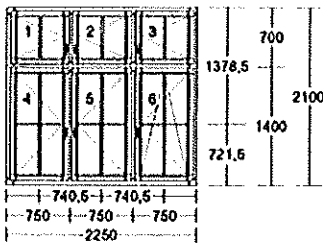

12 - dílný prvek jednoduché okno
IV68
dřevo: smrk napojovaný
rám: okenní rám 79mm
barva: lazura / lazura
křídlo č. System kování
1 okenní křídlo Otevíravé L
2 okenní křídlo Otevíravé P
3 okenní křídlo Otevíravé P
4 okenní křídlo Otevíravé L
5 okenní křídlo Otevíravé P
6 okenní křídlo Otevíravé P
sklo: 6 * U1,0 F4-ChU16-PT4
6 * F4
příčky: nalepovací s. 24mm + duplex,
nalepovací v. 24mm + duplex

Pozice č. 8
Počet 2 ks