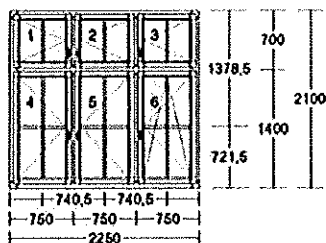

Pozice č. **1** Počet **8 ks**

12 - dílný prvek špaletové okno
IV68+45
profil: smrk napojovaný
dřevo: okenní rám 79mm
rám: lazura / lazura
barva: křídlo č. System kování
1 okenní křídlo Otevíravé L
2 okenní křídlo Otevíravé P
3 okenní křídlo Otevíravé P
4 okenní křídlo Otevíravé L
5 okenní křídlo Otevíravé P
6 okenní křídlo Otevíravé P
sklo: 6 * U1,0 F4-ChU16-PT4
6 * F4
přilčky: nalepovací s. 24mm + duplex,
nalepovací v. 24mm + duplex

Pozice č. **2** Počet **26 ks**