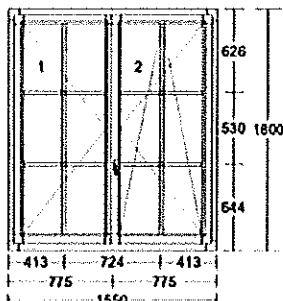

Pozice č. 4
Počet 4 ks

4 - dílný prvek jednoduché okno
Profil: IV68
dřevo: smrk napojovaný
rám: okenní rám 79mm
barva: lazura / lazura
křídlo č. System kování
1 okenní křídlo Štulpové L (hranové zástrče)
2 okenní křídlo Otevíravé P
sklo: 2 * U1,0 F4-ChU16-PT4
2 * F4
příčky: nalepovací s. 24mm + duplex,
nalepovací v. 24mm + duplex

Pozice č. 5
Počet 3 ks