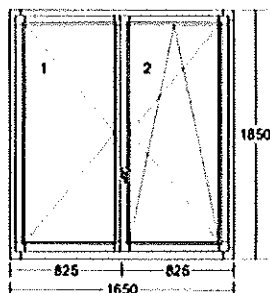

4 - dílný prvek špaletové okno
IV68+45
profil: smrk napojovaný
dřevo: okenní rám 79mm
rám: lazura / lazura
barva: křídlo č. System kování
1 okenní křídlo Štulpové L (hranové zástrče)
2 okenní křídlo Otevíravé P
sklo: 2 * U1,0 F4-ChU16-PT4
2 * F4