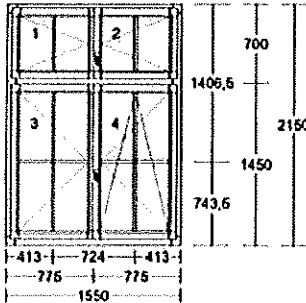

sklo: 6 * U1,0 F4-ChU16-PT4
 6 * F4
 2 * PUR hladká 24mm
 2 * PDP5

příčky: sklodělicí vodorovná 76mm,
 sklodělicí svislá 76mm,
 nalepovací s. 24mm + duplex,
 nalepovací v. 24mm + duplex

L.

Pozice č. 6
Počet 21 ks