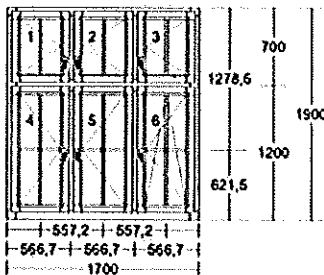

12 - dílný prvek jednoduché okno
IV68
dřevo: smrk napojovaný
rám: okenní rám 79mm
barva: lazura / lazura
křídlo č. System kování
1 okenní křídlo Otevíravé L
2 okenní křídlo Otevíravé P
3 okenní křídlo Otevíravé P
4 okenní křídlo Otevíravé L
5 okenní křídlo Otevíravé P
6 okenní křídlo Otevíravé P
sklo: 6 * U1,0 F4-ChU16-PT4
6 * F4
příčky: nalepovací s. 24mm + duplex,
nalepovací v. 24mm + duplex