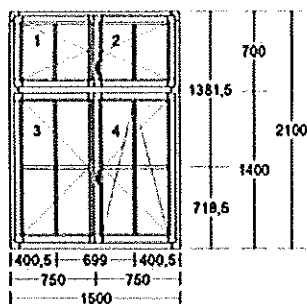

8 - dílný prvek špaletové okno
IV68+45
profil: smrk napojovaný
dřevo: okenní rám 79mm
rám: lazura / lazura
barva: křídlo č. System kování
1 okenní křídlo Štulpové L (hranové zástrče)
2 okenní křídlo Otevíravé P
3 okenní křídlo Štulpové L (hranové zástrče)
4 okenní křídlo Otevíravé P
sklo: 4 * U1,0 F4-ChU16-PT4
4 * F4
přilčky: nalepovací s. 24mm + duplex,
nalepovací v. 24mm + duplex

Pozice č. **3** Počet **3 ks**